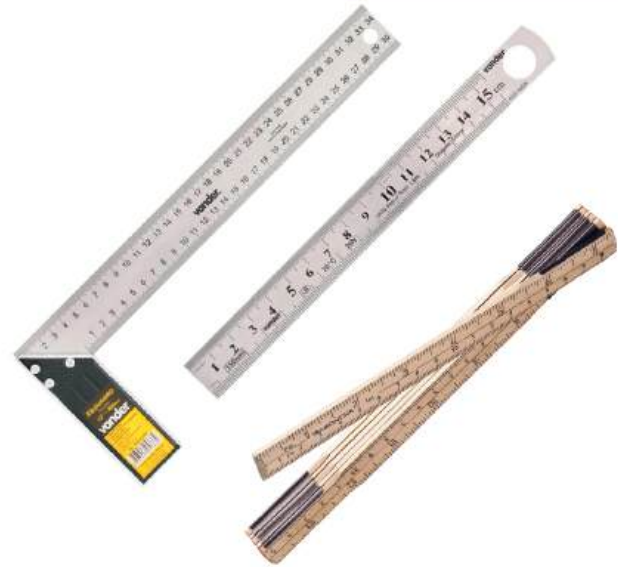

ESCALA E ESQUADRO